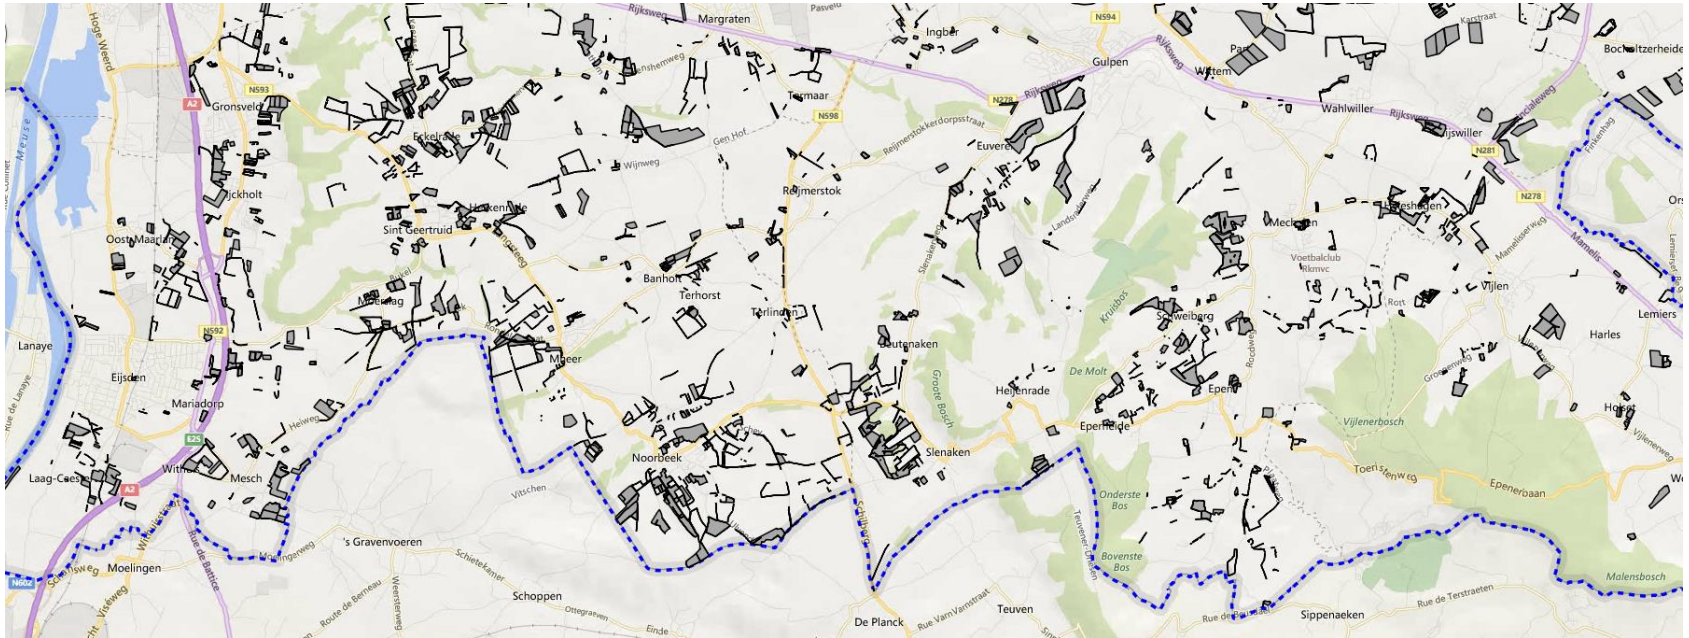

# Ecologisch resultaat

- schaalvergroting van de natuur, met regionale regie en ruimtelijk samenhang

# Ruimtelijke samenhang

# Met regie en samenhang, winst vergroten

- Areaal
- Biodiversiteit:
  - agrarische terreinen
  - aangrenzende terreinen
- Maar ook voor de grondeigenaar, anders geen draagvlak